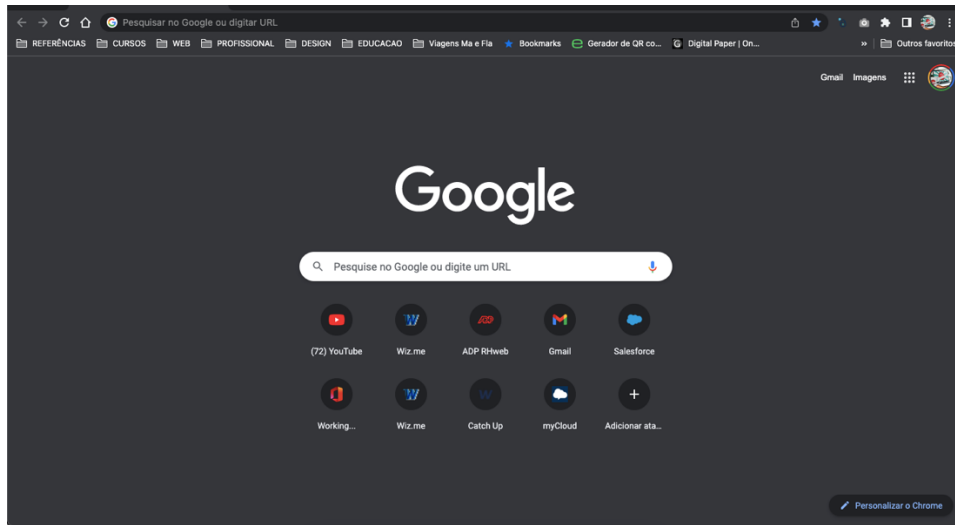

Manual do aplicativo Poptropica English Island Adventure Game

- 1- Em seu navegador Google Chrome, abra o "**Google**" para realizar uma pesquisa. (certifique-se de estar conectado à Internet.)

- 2- Digite em seu buscador Google "**Pearson English Portal**".

- 3- Clique no link "**Pearson English Portal**".

- 4- Uma vez dentro do portal (Pearson English Portal), informe seu usuário e senha no campo **"Sign in"** (Entrar).

- 5- Após inserir seu nome de **usuário** e **senha**, clique no botão **"Sign in"** (Entrar) para entrar em sua plataforma **"Poptropica English"**.

- 6- Uma vez dentro do seu mapa de opções, você deve selecionar **"My School"** (Minha escola).

7- Uma vez dentro de “My School” (Minha escola); seleccione “**Island Adventure Game**”.

8- Depois de clicar em Island Adventure Game, duas opções aparecerão e você deve seleccionar a que melhor se adapta ao computador onde vai baixar o aplicativo. Você pode escolher entre **Windows** ou **Mac**.