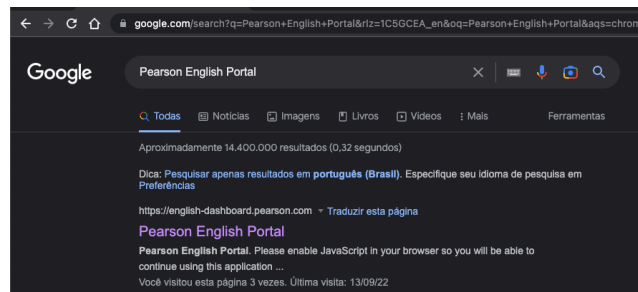

Manual do aplicativo Poptropica English Island Adventure Game

- 1- Em seu navegador Google Chrome, abra o "**Google**" para realizar uma pesquisa. (certifique-se de estar conectado à Internet.)

- 2- Digite em seu buscador Google "**Pearson English Portal**".

- 3- Clique no link "**Pearson English Portal**".

- 4- Uma vez dentro do portal (Pearson English Portal), informe seu usuário e senha no campo **"Sign in"** (Entrar).

- 5- Após inserir seu nome de **usuário** e **senha**, clique no botão **"Sign in"** (Entrar) para entrar em sua plataforma **"Poptropica English"**.