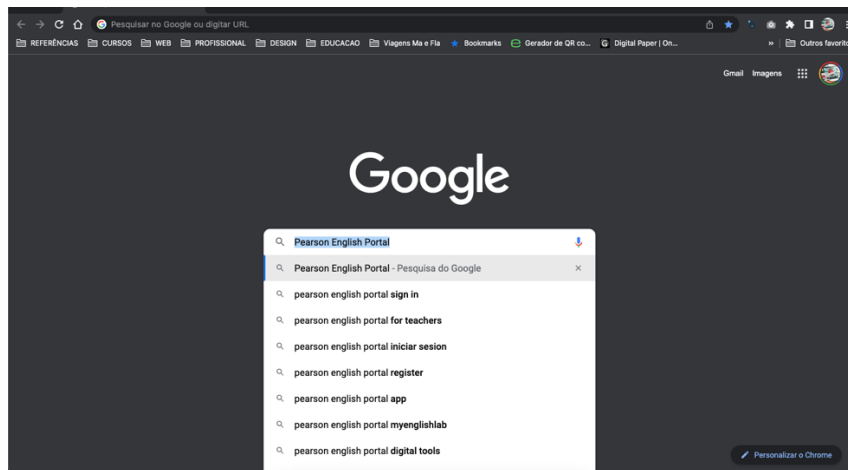

Manual do aplicativo Poptropica English Island Adventure Game

- 1- Em seu navegador Google Chrome, abra o "**Google**" para realizar uma pesquisa. (certifique-se de estar conectado à Internet.)

- 2- Digite em seu buscador Google "**Pearson English Portal**".

- 3- Clique no link "**Pearson English Portal**".

- 4- Uma vez dentro do portal (Pearson English Portal), informe seu usuário e senha no campo **"Sign in"** (Entrar).

- 5- Após inserir seu nome de **usuário** e **senha**, clique no botão **"Sign in"** (Entrar) para entrar em sua plataforma **"Poptropica English"**.

- 6- Uma vez dentro do seu mapa de opções, você deve selecionar **"My School"** (Minha escola).

7- Uma vez dentro de “My School” (Minha escola); seleccione “**Island Adventure Game**”.

8- Depois de clicar em Island Adventure Game, duas opções aparecerão e você deve seleccionar a que melhor se adapta ao computador onde vai baixar o aplicativo. Você pode escolher entre **Windows** ou **Mac**.