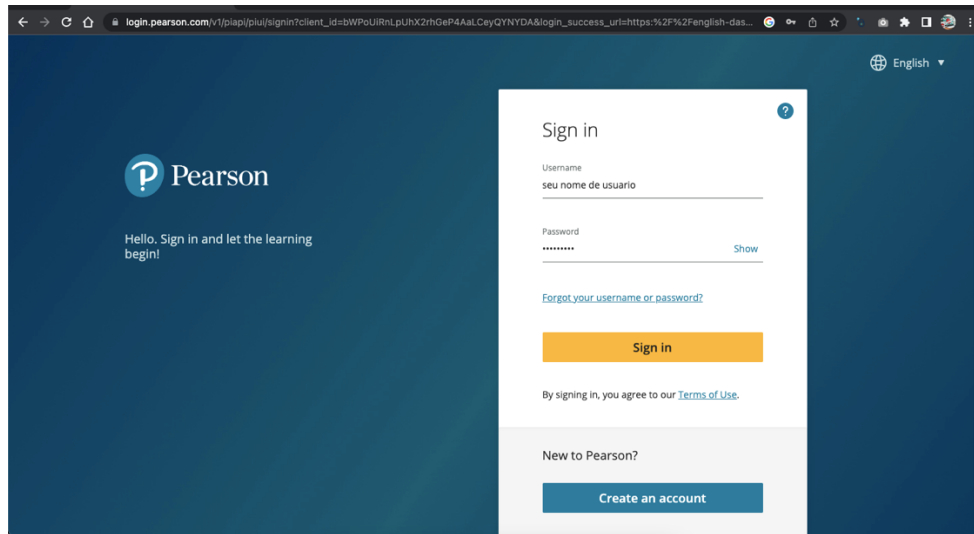

Manual do aplicativo Poptropica English Island Adventure Game

- 1- Em seu navegador Google Chrome, abra o "**Google**" para realizar uma pesquisa. (certifique-se de estar conectado à Internet.)

- 2- Digite em seu buscador Google "**Pearson English Portal**".

- 3- Clique no link "**Pearson English Portal**".

- 4- Uma vez dentro do portal (Pearson English Portal), informe seu usuário e senha no campo **"Sign in"** (Entrar).

- 5- Após inserir seu nome de **usuário** e **senha**, clique no botão **"Sign in"** (Entrar) para entrar em sua plataforma **"Poptropica English"**.