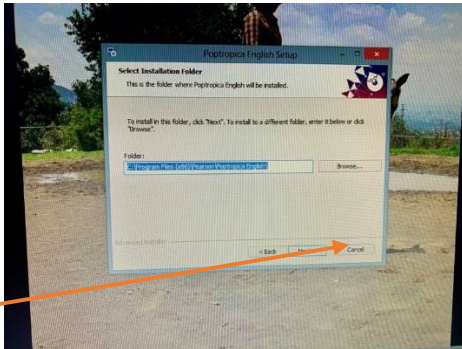

- 3- Clique no link "**Pearson English Portal**".

- 4- Uma vez dentro do portal (Pearson English Portal), informe seu usuário e senha no campo **"Sign in"** (Entrar).

- 5- Após inserir seu nome de **usuário** e **senha**, clique no botão **"Sign in"** (Entrar) para entrar em sua plataforma **"Poptropica English"**.

- 6- Uma vez dentro do seu mapa de opções, você deve selecionar **"My School"** (Minha escola).

7- Uma vez dentro de “My School” (Minha escola); seleccione “**Island Adventure Game**”.

8- Depois de clicar em Island Adventure Game, duas opções aparecerão e você deve seleccionar a que melhor se adapta ao computador onde vai baixar o aplicativo. Você pode escolher entre **Windows** ou **Mac**.

9- Pronto, comece a baixar o aplicativo em seu computador. Nas imagens mostradas abaixo podemos ver o processo de download no Windows. Clique em “**NEXT**” (Avançar) para ir para a próxima etapa.

10- Você deve "**Nexf**" (Avançar) nas demais opções que serão mostradas abaixo e por fim no botão "**Finish**" (Concluir).