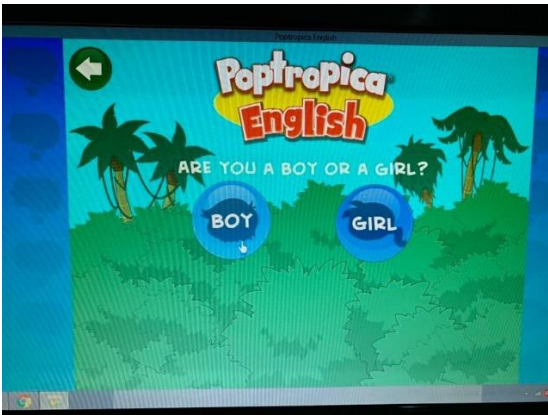

13- Selecione se você é **menino** ou **menina**, assim como sua **idade**.