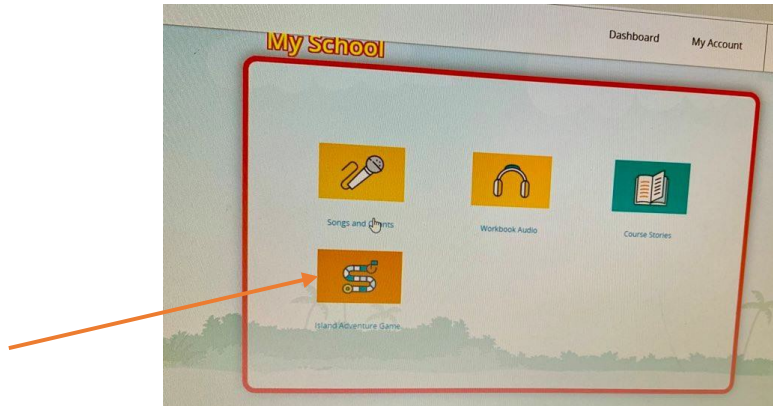

Manual do aplicativo Poptropica English Island Adventure Game

- 1- Em seu navegador Google Chrome, abra o "**Google**" para realizar uma pesquisa. (certifique-se de estar conectado à Internet.)

- 2- Digite em seu buscador Google "**Pearson English Portal**".

- 3- Clique no link "**Pearson English Portal**".

- 4- Uma vez dentro do portal (Pearson English Portal), informe seu usuário e senha no campo **"Sign in"** (Entrar).

- 5- Após inserir seu nome de **usuário** e **senha**, clique no botão **"Sign in"** (Entrar) para entrar em sua plataforma **"Poptropica English"**.

- 6- Uma vez dentro do seu mapa de opções, você deve selecionar **"My School"** (Minha escola).

7- Uma vez dentro de “My School” (Minha escola); seleccione “**Island Adventure Game**”.

8- Depois de clicar em Island Adventure Game, duas opções aparecerão e você deve seleccionar a que melhor se adapta ao computador onde vai baixar o aplicativo. Você pode escolher entre **Windows** ou **Mac**.

15- Selecione a ilha de sua escolha para começar a jogar.

- 16- Depois de selecionar a ilha de sua escolha, leia as instruções e comece sua missão.
Lembre-se que você deve resolver cada missão para ganhar itens e prêmios para seu avatar.