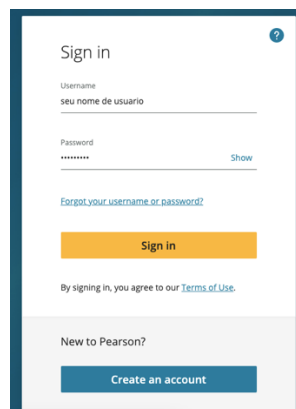

Manual do aplicativo Poptropica English Island Adventure Game

- 1- Em seu navegador Google Chrome, abra o "**Google**" para realizar uma pesquisa. (certifique-se de estar conectado à Internet.)

- 2- Digite em seu buscador Google "**Pearson English Portal**".

- 3- Clique no link "**Pearson English Portal**".

- 4- Uma vez dentro do portal (Pearson English Portal), informe seu usuário e senha no campo **"Sign in"** (Entrar).

- 5- Após inserir seu nome de **usuário** e **senha**, clique no botão **"Sign in"** (Entrar) para entrar em sua plataforma **"Poptropica English"**.

- 6- Uma vez dentro do seu mapa de opções, você deve selecionar **"My School"** (Minha escola).

7- Uma vez dentro de “My School” (Minha escola); seleccione “**Island Adventure Game**”.

8- Depois de clicar em Island Adventure Game, duas opções aparecerão e você deve seleccionar a que melhor se adapta ao computador onde vai baixar o aplicativo. Você pode escolher entre **Windows** ou **Mac**.