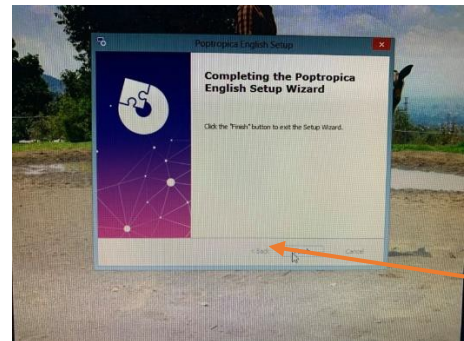

- 6- Uma vez dentro do seu mapa de opções, você deve selecionar **"My School"** (Minha escola).

7- Uma vez dentro de “My School” (Minha escola); seleccione “**Island Adventure Game**”.

8- Depois de clicar em Island Adventure Game, duas opções aparecerão e você deve seleccionar a que melhor se adapta ao computador onde vai baixar o aplicativo. Você pode escolher entre **Windows** ou **Mac**.

9- Pronto, comece a baixar o aplicativo em seu computador. Nas imagens mostradas abaixo podemos ver o processo de download no Windows. Clique em “**NEXT**” (Avançar) para ir para a próxima etapa.

10- Você deve "**Nexf**" (Avançar) nas demais opções que serão mostradas abaixo e por fim no botão "**Finish**" (Concluir).