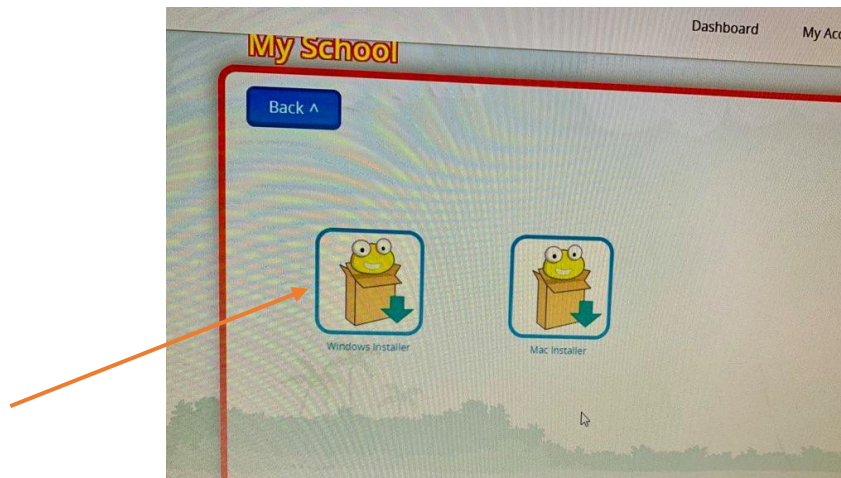

Manual do aplicativo Poptropica English Island Adventure Game

- 1- Em seu navegador Google Chrome, abra o "**Google**" para realizar uma pesquisa. (certifique-se de estar conectado à Internet.)

- 2- Digite em seu buscador Google "**Pearson English Portal**".

- 3- Clique no link "**Pearson English Portal**".

- 4- Uma vez dentro do portal (Pearson English Portal), informe seu usuário e senha no campo **"Sign in"** (Entrar).

- 5- Após inserir seu nome de **usuário** e **senha**, clique no botão **"Sign in"** (Entrar) para entrar em sua plataforma **"Poptropica English"**.

- 6- Uma vez dentro do seu mapa de opções, você deve selecionar **"My School"** (Minha escola).

7- Uma vez dentro de “My School” (Minha escola); seleccione “**Island Adventure Game**”.

8- Depois de clicar em Island Adventure Game, duas opções aparecerão e você deve seleccionar a que melhor se adapta ao computador onde vai baixar o aplicativo. Você pode escolher entre **Windows** ou **Mac**.