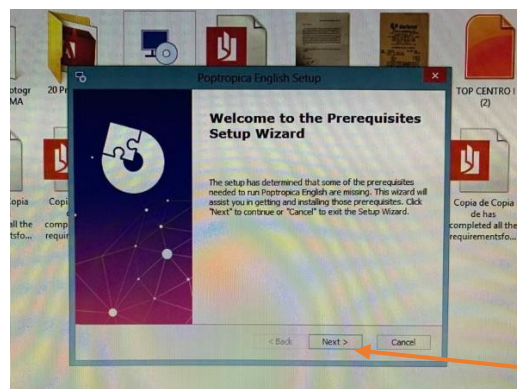

- 3- Clique no link "**Pearson English Portal**".

- 4- Uma vez dentro do portal (Pearson English Portal), informe seu usuário e senha no campo **"Sign in"** (Entrar).

- 5- Após inserir seu nome de **usuário** e **senha**, clique no botão **"Sign in"** (Entrar) para entrar em sua plataforma **"Poptropica English"**.

- 6- Uma vez dentro do seu mapa de opções, você deve selecionar **"My School"** (Minha escola).

7- Uma vez dentro de “My School” (Minha escola); seleccione “**Island Adventure Game**”.

8- Depois de clicar em Island Adventure Game, duas opções aparecerão e você deve seleccionar a que melhor se adapta ao computador onde vai baixar o aplicativo. Você pode escolher entre **Windows** ou **Mac**.

9- Pronto, comece a baixar o aplicativo em seu computador. Nas imagens mostradas abaixo podemos ver o processo de download no Windows. Clique em “**NEXT**” (Avançar) para ir para a próxima etapa.

10- Você deve "**Nexf**" (Avançar) nas demais opções que serão mostradas abaixo e por fim no botão "**Finish**" (Concluir).